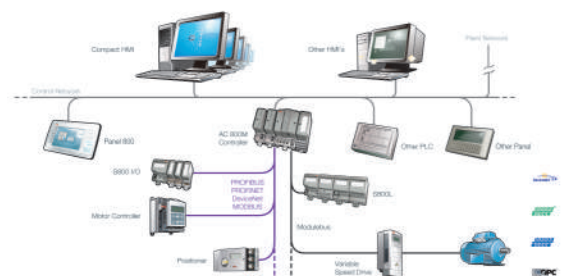

È leader globale con prodotti e soluzioni certificate in accordo a standard internazionali ed una rete mondiale di unità produttive, nonché laboratori di calibrazione situati strategicamente. La capacità di ABB di soddisfare le esigenze della propria clientela non è mai stata così grande come ora, ed è frutto della fusione delle competenze dei principali leader mondiali nel campo della strumentazione e del controllo dei processi.

Kent

TBI-Bailey

Bush Beach Engineering Limited

Pressductor®

TORBAR FLOWMETERS LTD

FISCHER PORTER

SENSYCON

TOTALFLOW Measurement & Control Systems

Sede di Ossuccio (CO)

MISURE DI PRESSIONE

MISURE DI PORTATA

MISURE DI TEMPERATURA

REGISTRATORI E REGOLATORI

ANALIZZATORI DI LIQUIDI E EMISSIONI GASSOSE

POSIZIONATORI CONVERTITORI ATTUATORI

INVERTER E PLC

MOTORI ELETTRICI

DCS SISTEMI DI CONTROLLO DISTRIBUITI